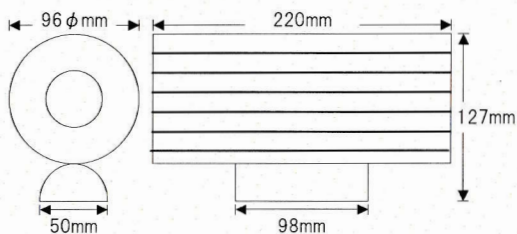

SLA-chocolat -シヨコラ- (アンプ内蔵型スピーカー)

重さ:860 g

〈正面〉

〈背面〉

■使用ユニット

- インピーダンス : 4Ω
- 許容入力 : 4W
- 最低共振周波数 : 160Hz
- 再生周波数帯域 : fo~20kHz
- 実用最大出力 : 1.2W × 2
- ※通常使用時の出力ワットテージとは異なります。

SLA-chocolat -シヨコラ- 付属品

ステレオミニケーブル・ACアダプター(5V 1A)・USB電源ケーブル
除電マット・取扱説明書・保証書